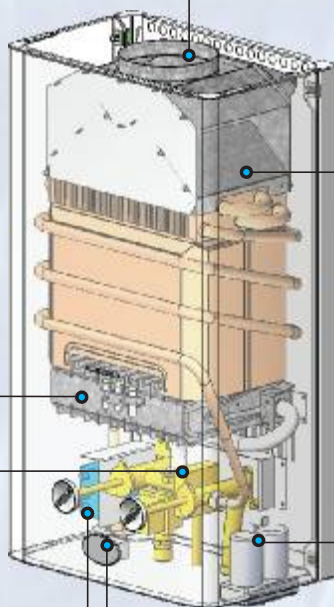

Достоинства колонки «РОСС»

Дымоход с датчиком тяги, прекращающим подачу газа на горелку при недостаточной тяге в дымоходе или ее отсутствии.

Медный **теплообменник** собственного производства с увеличенной толщиной стенок обеспечивает оптимальную теплопередачу от нагретых газов к проточной воде.

Модулирующая горелка позволяет автоматически, за счет изменения интенсивности пламени, поддерживать температуру воды на выходе независимо от перепадов давления.

Блок питания

Газоводорегулирующее устройство содержит элементы управления и автоматической защиты газовой колонки, которые обеспечивают оптимальную и безопасную работу колонки в широком диапазоне мощностей.

Дисплей для индикации температуры подогретой воды.

Блок управления обеспечивает многоступенчатую систему контроля работы газовой колонки и всех ее узлов.

Модель ВПГ		21/10
Номинальная мощность, кВт		21
Расход газа при номинальной мощности, м³/час		2,4
Расход воды при $\Delta t = 25\text{ }^{\circ}\text{C}$, л/мин		10
Расход воды при $\Delta t = 50\text{ }^{\circ}\text{C}$, л/мин		5
Цифровая индикация t, $^{\circ}\text{C}$		есть
Габаритные размеры, мм, не более	ширина	330
	высота	608
	глубина	220
Масса, кг, не более		11

Газовые колонки производства Харьковского завода отопительного оборудования «РОСС» – это безопасные, высокоэффективные и экономичные газовые колонки, разработанные для украинских условий эксплуатации.